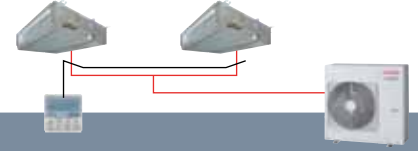

TOSHIBA RAV-BTP

TWIN

DIGITAL INVERTER	Nominaal koelvermogen		2 x 3,55	2 x 5,00	2 x 6,05	2 x 7,00	2 x 10,0	2 x 11,5
	Nominaal verwarmingsvermogen		2 x 4,00	2 x 5,60	2 x 6,40	2 x 8,00	2 x 11,2	2 x 13,5
	BUITENDEEL	RAV-	SM804ATP	SMI104ATP	SMI404ATP	SMI603AT	SM2244AT8	SM2804AT8
	Vermogensrange koelen	kW	1,5 - 7,4	3,0 - 11,2	3,0 - 13,2	3,0 - 16,0	9,8 - 22,4	9,8 - 27,0
	Vermogensrange verwarmen	kW	1,5 - 9,0	2,4 - 12,5	3,0 - 16,0	3,0 - 18,0	9,8 - 25,0	9,8 - 31,5
	Energielabel koelen/SEER		A/5,57**	B/5,00	C/2,74 (EER)	D/2,73 (EER)	C/2,81 (EER)	E/2,41 (EER)
	Energielabel verwarmen/SCOP		A/3,77	A+/4,14	B/3,61 (COP)	B/3,41 (COP)	B/3,50 (COP)	B/3,41 (COP)
	Jaarlijks energieverbruik koelen/verwarmen	kWh	-	699/2.568	-	-	-	-
	Geluidsdruk niveau koelen/verwarmen	dB(A)	42/44	47/48	48/49	45/47	50/51	51/52
	Afmetingen HxBxD	mm	550x780x290	890x900x320	890x900x320	1.340x900x320	1.540x900x320	1.540x900x320
	Gewicht	kg	44	68	68	99	134	134
	BINNENDEEL	RAV-	2 x SM406BTP	2 x SM566BTP	2 x SM806BTP	2 x SM806BTP	2 x SMI106BTP	2 x SMI406BTP
	Geluidsdruk niveau L-M-H ¹⁾	dB(A)	25-29-33	25-29-33	26-30-34	26-30-34	33-36-40	33-36-40
	Afmetingen HxBxD	mm	275x700x800	275x700x800	275x1.000x750	275x1.000x750	275x1.400x750	275x1.400x750
	Gewicht	kg	23	23	30	30	40	40
SUPER DIGITAL INVERTER	Nominaal koelvermogen		2 x 3,55	2 x 5,00	2 x 6,25	2 x 7,00		
	Nominaal verwarmingsvermogen		2 x 4,00	2 x 5,60	2 x 7,00	2 x 8,00		
	BUITENDEEL	RAV-	SP804ATP	SPI104ATP*	SPI404AT*	SPI604AT8		
	Vermogensrange koelen	kW	1,9 - 8,0	2,6 - 12,0	2,6 - 14,0	2,6 - 16,0		
	Vermogensrange verwarmen	kW	1,3 - 10,6	2,4 - 13,0	2,4 - 16,5	2,4 - 19,0		
	Energielabel koelen/SEER		A+/5,88	A+/5,65	A/3,26 (EER)	C/3,01 (EER)		
	Energielabel verwarmen/SCOP		A+/4,00	A/3,87	A/3,81 (COP)	B/3,48 (COP)		
	Jaarlijks energieverbruik koelen/verwarmen	kWh	423/2.448	619/3.906	-	-		
	Geluidsdruk niveau koelen/verwarmen	dB(A)	42/43	43/44	45/46	45/47		
	Afmetingen HxBxD	mm	890x900x320	1.340x900x320	1.340x900x320	1.340x900x320		
	Gewicht	kg	66	93	93	99		
	BINNENDEEL	RAV-	2 x SM406BT	2 x SM566BT	2 x SM806BT	2 x SM806BT		
	Geluidsdruk niveau L-M-H ¹⁾	dB(A)	25-29-33	25-29-33	26-30-34	26-30-34		
	Afmetingen HxBxD	mm	275x700x800	275x700x800	275x1.000x750	275x1.000x750		
	Gewicht	kg	23	23	30	30		